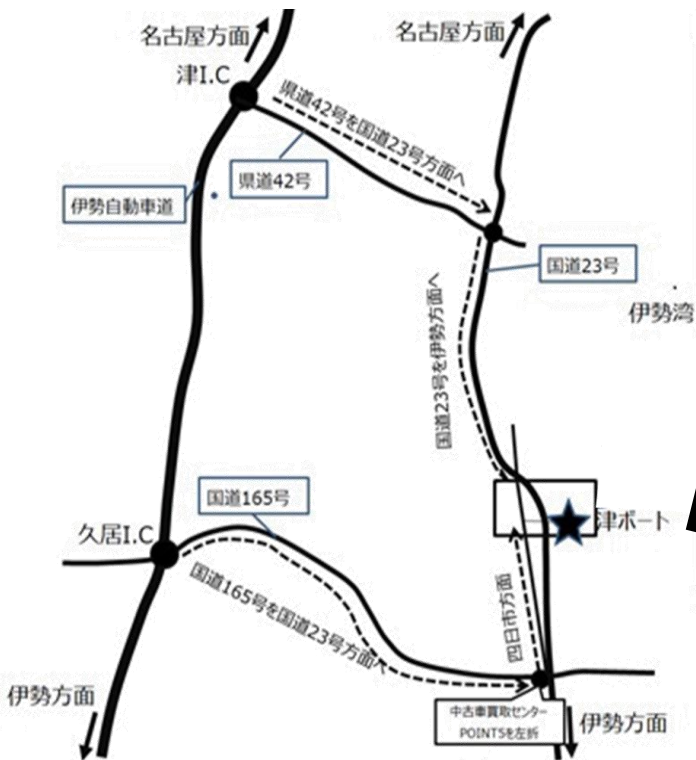

車両でのご来場経路

○車両でのご来場の場合
一般駐車場及び海の家臨時駐車場
のご利用をお願い致します。

○公共交通機関でのご来場の場合
津駅前バス停乗車→米津バス下車

一般入場ゲートは1カ所。堤防道路側になります。
その他、道路等からの会場入場はできません。
不正入場を確認した場合、然るべき対応をさせていただきます。

一般駐車場には、数に限りがございます。公共交通機関や相乗りでのご来場をお願い致します。
近隣の地域、住民から苦情が来るような行為(大音量の音楽、空吹かし、バーンアウト、ホッピング等)や一般の人が不快に思うことは絶対に行わないようにお願いします。
イベント継続のためにも、ご配慮と節度ある行動を何卒よろしくお願いいたします。