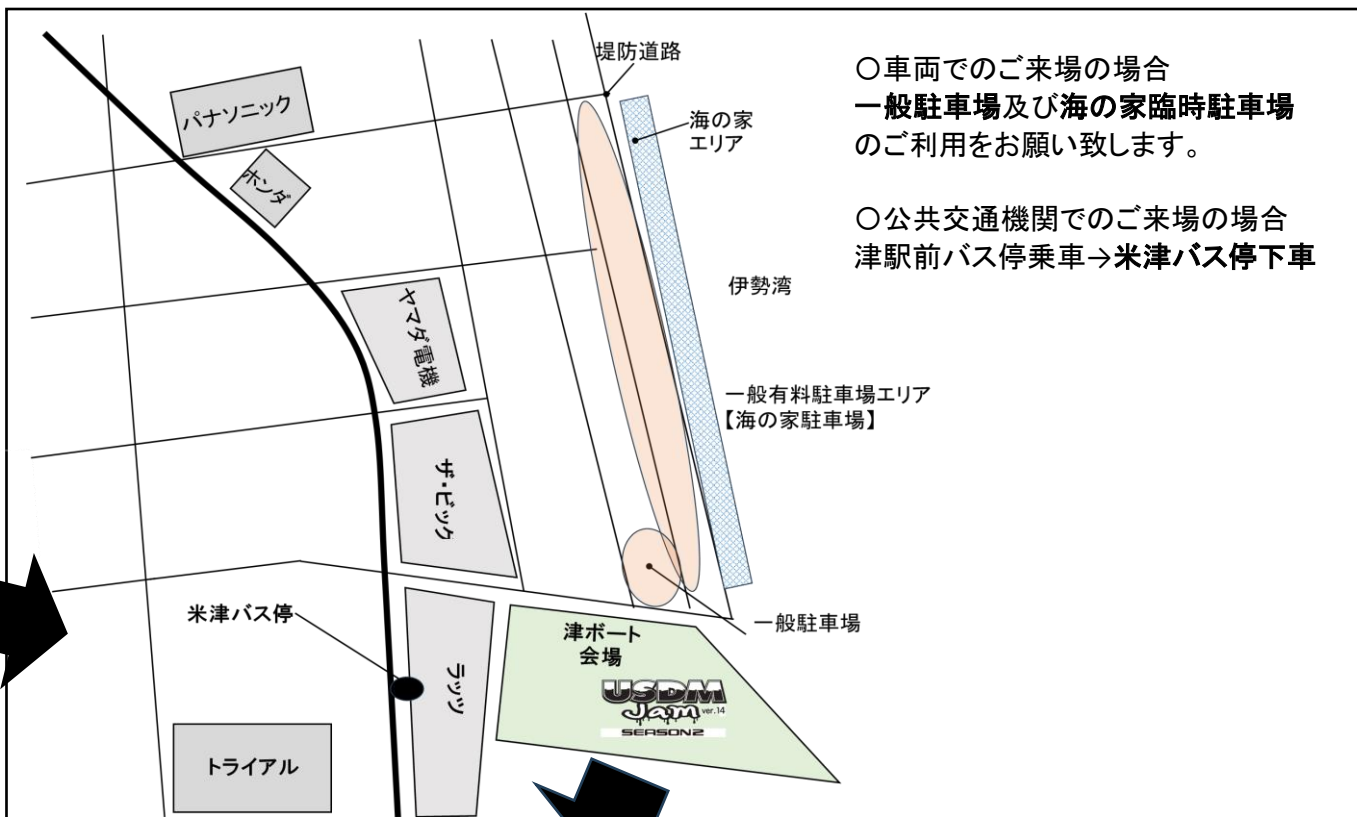

車両でのご来場経路

○車両でのご来場の場合
一般駐車場及び海の家臨時駐車場
のご利用をお願い致します。

○公共交通機関でのご来場の場合
津駅前バス停乗車→米津バス下車

一般入場ゲートは1カ所。堤防道路側になります。
その他、道路等からの会場入場はできません。
不正入場を確認した場合、然るべき対応をさせていただきます。

一般駐車場には、数に限りがございます。公共交通機関や相乗りでのご来場をお願い致します。
近隣の地域、住民から苦情が来るような行為(大音量の音楽、空吹かし、バーンアウト、ホッピング等)や一般の人が不快に思うことは絶対に行わないようにお願いします。
イベント継続のためにも、ご配慮と節度ある行動を何卒よろしくお願いいたします。