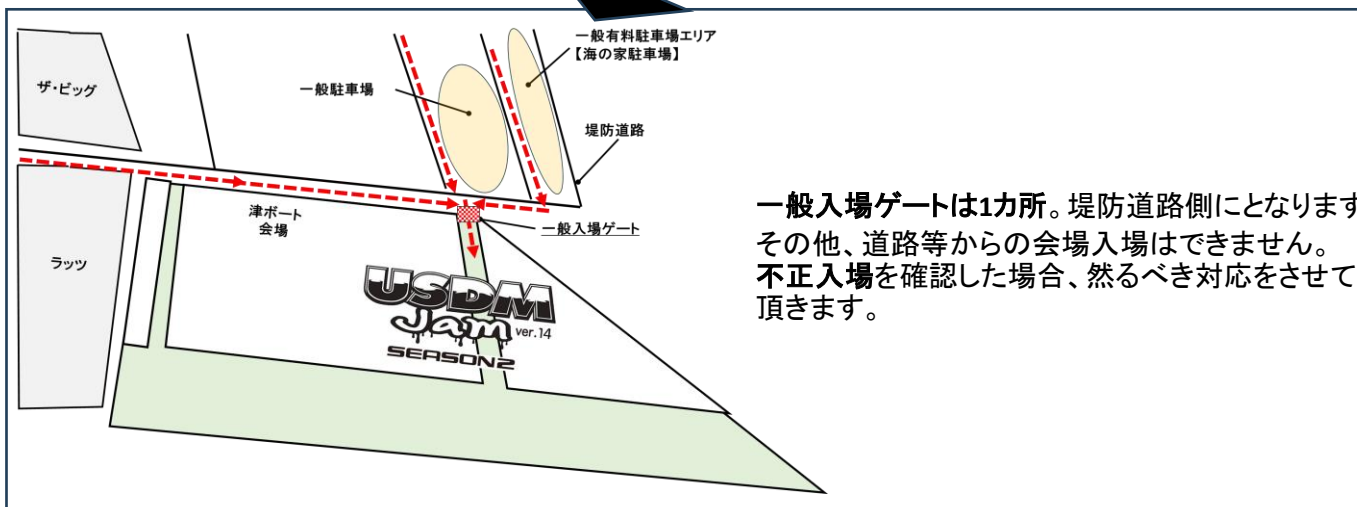

車両でのご来場経路

○車両でのご来場の場合
一般駐車場及び海の家臨時駐車場
のご利用をお願い致します。

○公共交通機関でのご来場の場合
津駅前バス停乗車→米津バス下車

一般入場ゲートは1カ所。堤防道路側になります。
その他、道路等からの会場入場はできません。
不正入場を確認した場合、然るべき対応をさせていただきます。

一般駐車場には、数に限りがございます。公共交通機関や相乗りでのご来場をお願い致します。
近隣の地域、住民から苦情が来るような行為(大音量の音楽、空吹かし、バーンアウト、ホッピング等)や一般の人が不快に思うことは絶対に行わないようにお願いします。
イベント継続のためにも、ご配慮と節度ある行動を何卒よろしくお願いいたします。